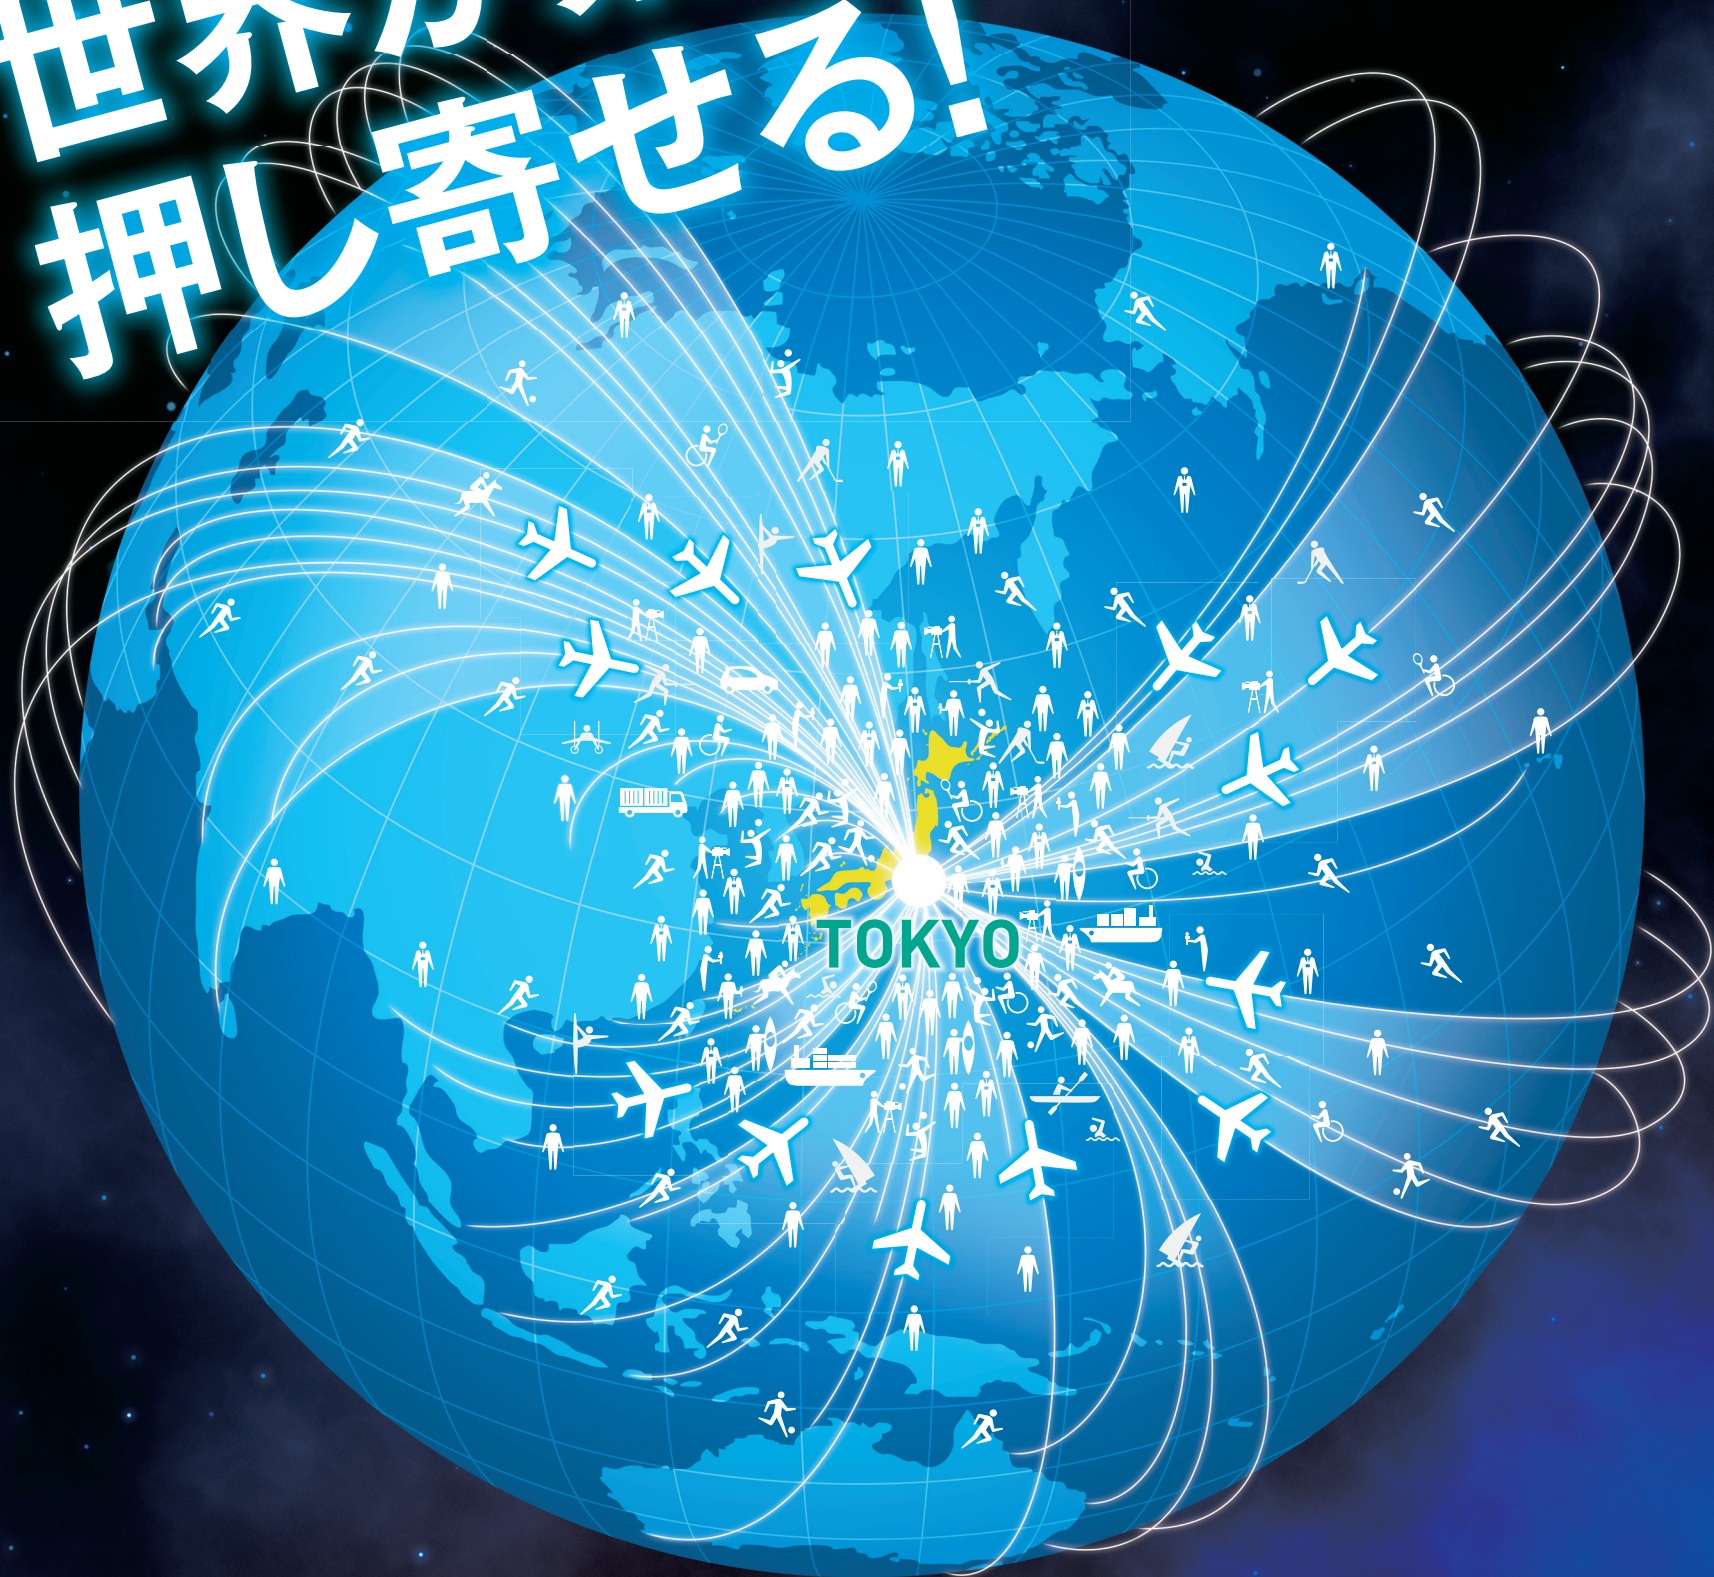

2020年夏 世界が東京に 押し寄せる!

そんな東京をスムーズにするために、
あなたのご協力をお願いします。

大会期間中は約1,300万人が暮らす東京を中心に、選手・観客など延べ1,000万人以上の人々を迎え、道路や公共交通の大変な混雑が見込まれます。

住んでいる人も、訪れる人も、より快適な東京へ

スムーズBiz

3つの取組で、新しい働き方の東京モデル

【協力】 東日本旅客鉄道株式会社 東武鉄道株式会社 西武鉄道株式会社 京成電鉄株式会社 京王電鉄株式会社 小田急電鉄株式会社 東京急行電鉄株式会社 京浜急行電鉄株式会社
東京地下鉄株式会社 首都圏新都市鉄道株式会社 東京臨海高速鉄道株式会社 多摩都市モノレール株式会社 株式会社ゆりかもめ 東京モノレール株式会社